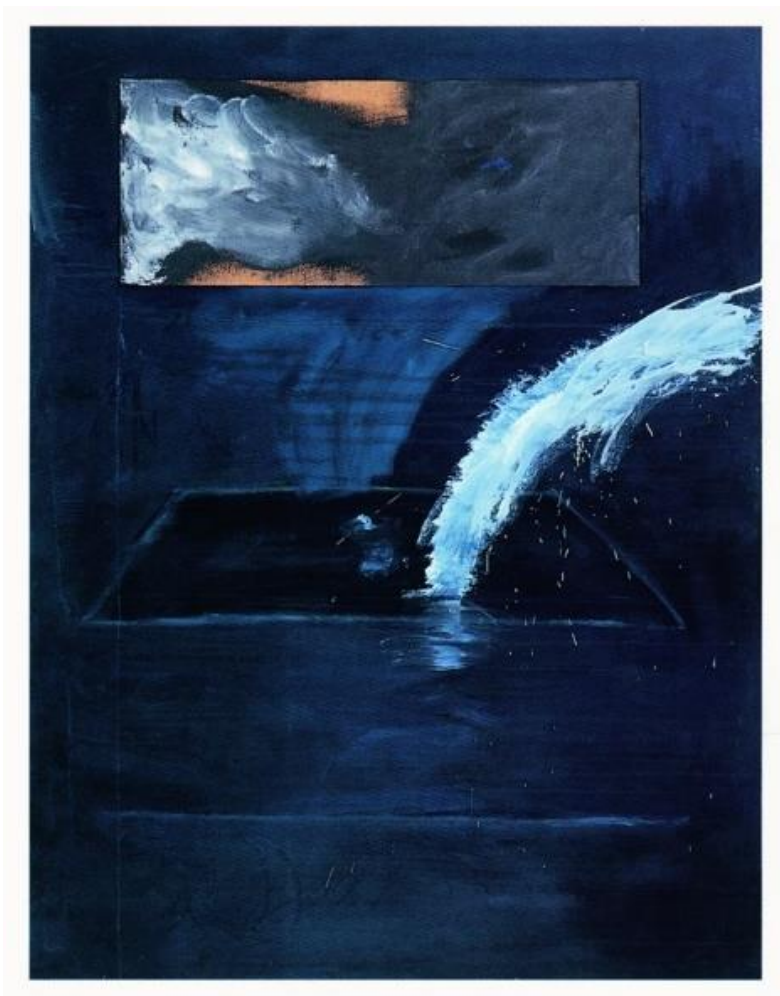

PLATO PRINCIPAL

Ana de la Puente

'Sin título' 1986

Acrílico sobre lienzo y corcho

170 x 136 cm

Colección del Centro Atlántico de Arte Moderno