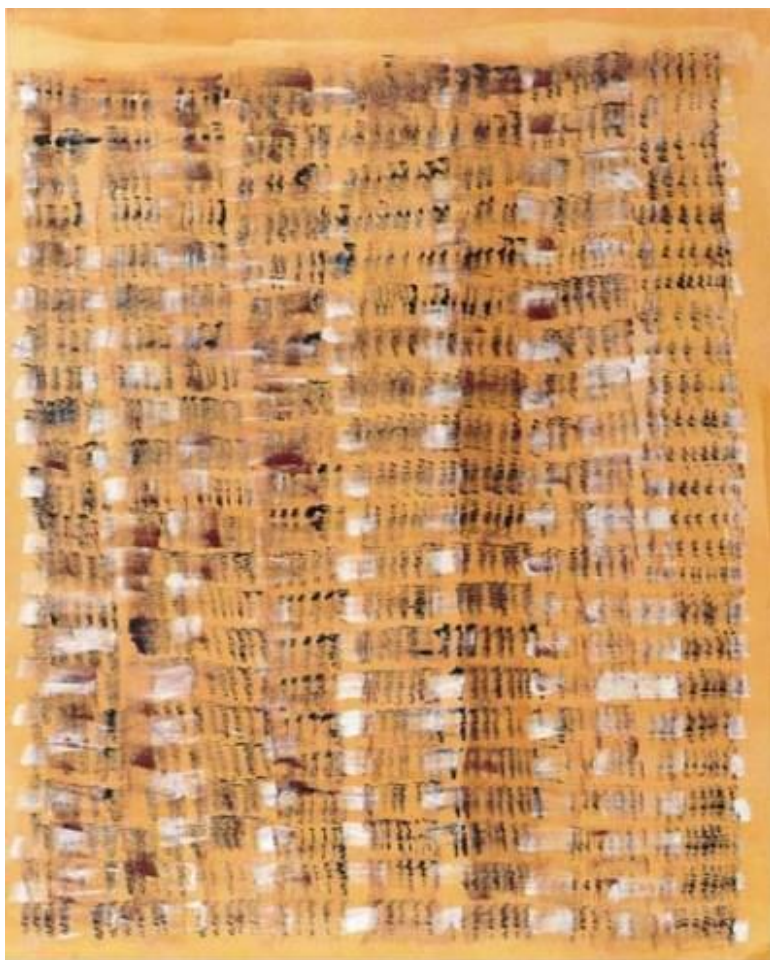

**CENTRO ATLÁNTICO DE ARTE MODERNO**

Cabildo de Gran Canaria  
Obras de la Colección CAAM  
Entre fogones 2020-2021

**ENTRANTE**

**Severo Sarduy**

'Canela' 1990

Café y acrílico sobre papel

65 x 50 cm

Colección del Centro Atlántico de Arte Moderno

## PLATO PRINCIPAL

### **Ana de la Puente**

'Sin título' 1986

Acrílico sobre lienzo y corcho

170 x 136 cm

Colección del Centro Atlántico de Arte Moderno

**POSTRE**

**Esther Ferrer**

'Sex Collection' 1989

Técnica mixta

5 x (60 x 60.5) cm

Colección del Centro Atlántico de Arte Moderno